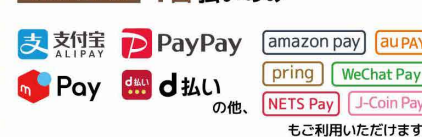

峰山DSマイン受付センターにて
HOPマネーでお支払いいただけ
ます。HOPポイントが付きま。

アプリ決済

お支払い回数 1回 払いのみ