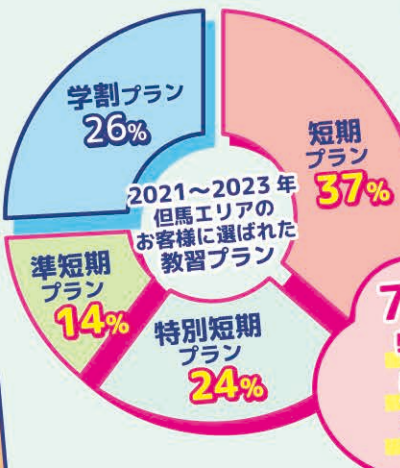

◎JCBはイオンマークの付いたカードのみ1回~36回払いが可能です。
※アメリカンエキスプレスとダイナースクラブは1回払いです。※イオンカードをご利用の場合はイオンポイントが付きます。
ご不明な点はお問い合わせください。

7

学生様・
22歳以下の方限定 **教習費用ローン**

30回払いまで金利0円!

ご入校までに手続きおよび審査を完了していただく必要があります。
株式会社エヌケーシーで教習ローンをご契約いただいた方のみ対象です。
※金利手数料は当校が負担します

- 1 ご本人名義でのお申込みOK!
- 2 選べる支払い回数(最大30回まで)
(3回・6回・10回・12回・15回・18回・20回・24回・30回)
- 3 お支払いは最大4ヶ月後から開始可能
(12/1~3/31までに契約するものに限り4/27まで据置可能)
- 4 頭金不要

但馬エリアの学生様に 選ばれています

UP!

ぐんぐん
選ばれて
います!

但馬エリアの学生様の
普通車で入校推移

2021~2023年
但馬エリアの
お客様に選ばれた
教習プラン

75%の方が
特別短期、
短期、
準短期プラン
を選択

1位

早い! スムーズ! 短期間で 卒業できる!

2位

満足! おいしい! ランチ・ディナーサービス

3位

便利! 但馬運転免許センターや 自宅への無料送迎

その他

- 優しい! 楽しい!
- 指導員の評判が良い
- 実車で高速教習できる

いいね!

学生様が 峰山DS^{ドライビングスクール}を 選んだ理由 ランキング!!

2023年
アンケート結果より

学生様に 選ばれる4つのPoint

Point!

01

卒業が早い!