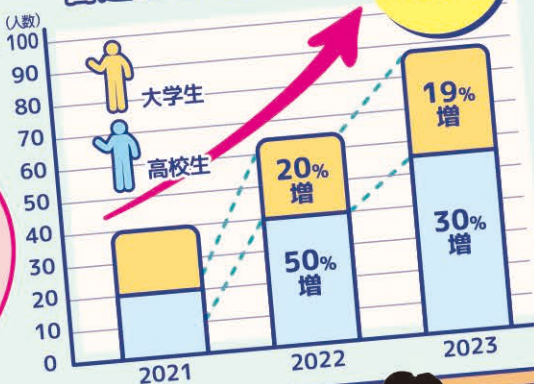

◎JCBはイオンマークの付いたカードのみ1回~36回払いが可能です。
※アメリカンエキスプレスとダイナースクラブは1回払いです。※イオンカードをご利用の場合はイオンポイントが付きます。
ご不明な点はお問い合わせください。

7

学生様・
22歳以下の方限定 **教習費用ローン**

30回払いまで金利0円!

ご入校までに手続きおよび審査を完了していただく必要があります。
株式会社エヌケーシーで教習ローンをご契約いただいた方のみ対象です。
※金利手数料は当校が負担します

- 1 ご本人名義でのお申込みOK!
- 2 選べる支払い回数(最大30回まで)
(3回・6回・10回・12回・15回・18回・20回・24回・30回)
- 3 お支払いは最大4ヶ月後から開始可能
(12/1~3/31までに契約するものに限り4/27まで据置可能)
- 4 頭金不要

但馬エリアの学生様に 選ばれています

UP!

ぐんぐん
選ばれて
います!

但馬エリアの学生様の
普通車で入校推移

2021~2023年
但馬エリアの
お客様に選ばれた
教習プラン