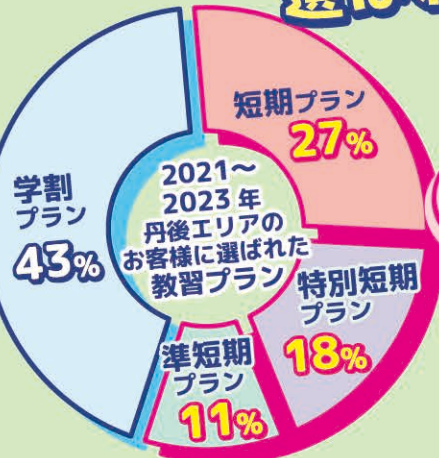

3

オリジナル免許証ケース
プレゼント!

レザークラフト シーラム製

4

学科試験対策問題集をプレゼント!!

厳選された最新問題集!効率的な学習で合格率UP!

5

証明写真サービス!! & 初心者マークをプレゼント!!

※証明写真は当校にて無料撮影いたします

6

クレジットカード使えます!!
最大36回払いまでOK!!

◎ JCBはイオンマークの付いたカードのみ1回~36回払いが可能です。

※アメリカンエクスプレスとダイナースクラブは1回払いです。※イオンカードをご利用の場合はイオンポイントが付きます。ご不明な点はお問い合わせください。

丹後エリアの学生様に 選ばれています

56%の方が
特別短期、短期、
準短期プラン
を選択

学生様が
峰山DS教習所を
選んだ理由
ランキング!!

2023年
アンケート結果より

1位

早い! スムーズ!
短期間で
卒業できる!

2位

満足! おいしい!
ランチ・ディナーサービス

3位

便利!
京都府運転免許試験場や
自宅への無料送迎