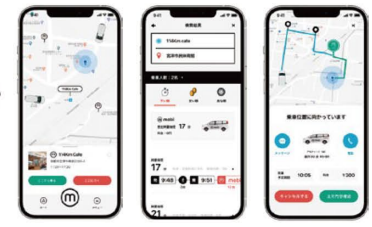

その他の防止対策はこちら

当校をご利用のお客様へ新サービス!!

さらに利便性がアップ!!

近隣施設・ご自宅への移動に

乗り合い **mobi** を無料で利用できます!!

こんな方に
オススメ!!

- ・徒歩や自転車で行くには少し遠い…
- ・教習の空き時間に買い物へ行きたい!
- ・荷物が重い…、歩くのはちょっと
- ・入校を検討していて資料が欲しい
- ・入校申込みに行きたい

バスの時間を待ったり、ご家族のお迎えも必要なし!!
必要な時に必要な場所へ乗車可能です。

アプリや電話で
簡単予約!!

mobi車両が
何分後に来るか?
どこにいるか?
一目でわかる!!

サービス提供エリア

京丹後市 峰山・大宮エリア

当校

ご自宅

各種施設 など…

※当校が到着地点になることが条件です