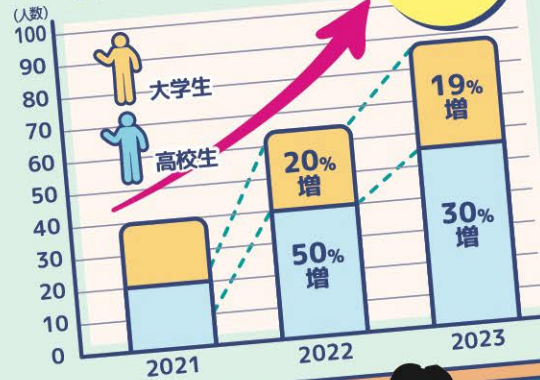

4 頭金不要

笑顔になる、行きたくなる

峰山ドライビングスクール

ご予約・お問い合わせ
資料請求・日程のご相談は

コープデイズ豊岡受付センター
(コープデイズ豊岡 1F) 営業時間 10:00~19:00
☎0796-37-8181

京都府京丹後市峰山町荒山738
☎0120-501-506
https://mds0637.com/

但馬エリアの学生様に 選ばれています

UP!

ぐんぐん
選ばれて
います!

但馬エリアの学生様の
普通車で入校推移

70%の方が
特別短期、短期、準短期プランを選択

学生様が 峰山DS第1位を 選んだ理由 ランキング!!

2023年
アンケート結果より

1位
早い! スムーズ!
短期間で
卒業できる!

2位
満足! おいしい!
ランチ・ディナーサービス

3位
便利!
但馬運転免許センターや
自宅への無料送迎