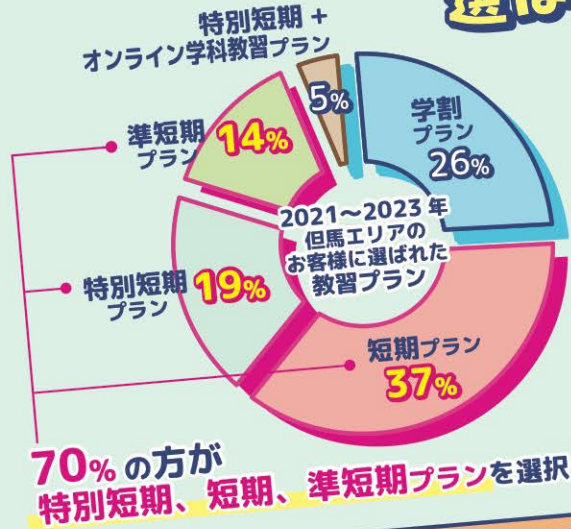

4 頭金不要

笑顔になる、行きたくなる

峰山ドライビングスクール

ご予約・お問い合わせ
資料請求・日程のご相談は

コープデイズ豊岡受付センター
(コープデイズ豊岡 1F) 営業時間 10:00~19:00
☎0796-37-8181

京都府京丹後市峰山町荒山738
☎0120-501-506
https://mds0637.com/

但馬エリアの学生様に 選ばれています

UP!

ぐんぐん
選ばれて
います!

但馬エリアの学生様の
普通車で入校推移

70%の方が
特別短期、短期、準短期プランを選択

学生様が 峰山DS第1位を 選んだ理由 ランキング!!

2023年
アンケート結果より

1位
早い! スムーズ!
短期間で
卒業できる!

2位
満足! おいしい!
ランチ・ディナーサービス

3位
便利!
但馬運転免許センターや
自宅への無料送迎