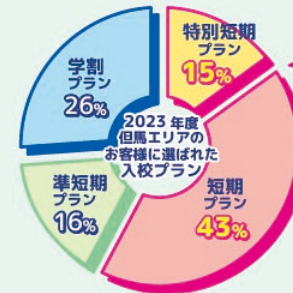

# 教習費用ローン 30回払いまで金利0円

ご入校までに手続きおよび審査を完了していただく必要があります。  
株式会社エヌケーシーの教習ローンでのご契約いただいた方のみ対象です。

※金利手数料は  
当校が負担します

1 ご本人名義でのお申込みOK! (17歳でも審査が可能)

2 選べる支払い回数(最大30回まで)  
(3回・6回・10回・12回・15回・18回・20回・24回・30回)

3 頭金不要

※普通車と準中型車に限る

## 但馬エリアのお客様に選ばれています

全体の**58%**の方が  
特別短期プランと  
短期プランを選択

ぐんぐん  
増加中!

大学生  
高校生