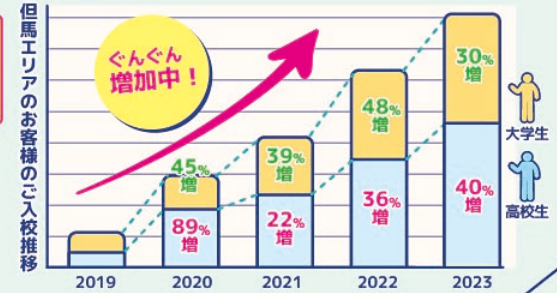

# 教習費用ローン 30回払いまで金利0円

ご入校までに手続きおよび審査を完了していただく必要があります。  
株式会社エヌケーシーの教習ローンでのご契約いただいた方のみ対象です。

※金利手数料は  
当校が負担します

1 ご本人名義でのお申込みOK! (17歳でも審査が可能)

2 選べる支払い回数(最大30回まで)  
(3回・6回・10回・12回・15回・18回・20回・24回・30回)

3 頭金不要

※普通車と準中型車に限る

## 但馬エリアのお客様に選ばれています

全体の**58%**の方が  
特別短期プランと  
短期プランを選択

ぐんぐん  
増加中!

大学生  
高校生