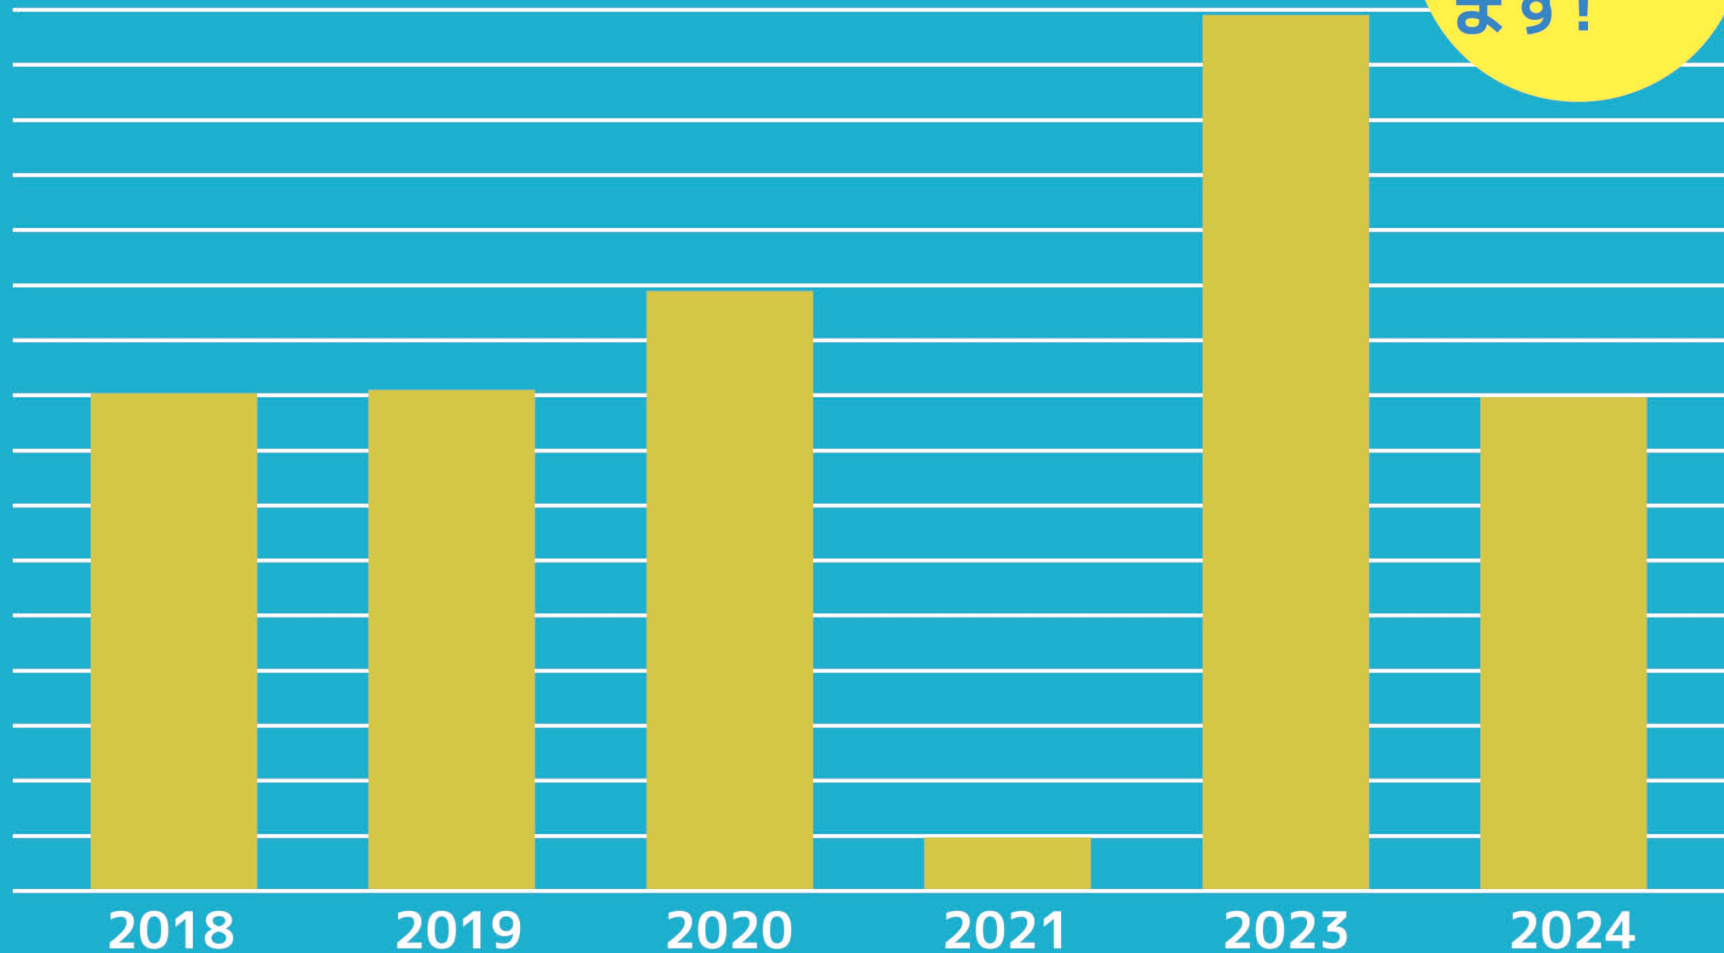

京都市バス運転士採用内定者の方に選ばれています!

2018年～2024年ご入校者様 55名

※2024年7月末

京都市バス運転士内定のお客様ご入校実績

皆様に
選ばれて
ます!

教習中もサポート!

※2021年、2022年京都市バス運転士（大型二種免許をお持ちでない方）採用試験は実施していません

全車種対応は
全国初 スカイカメラ導入
※二輪は除く