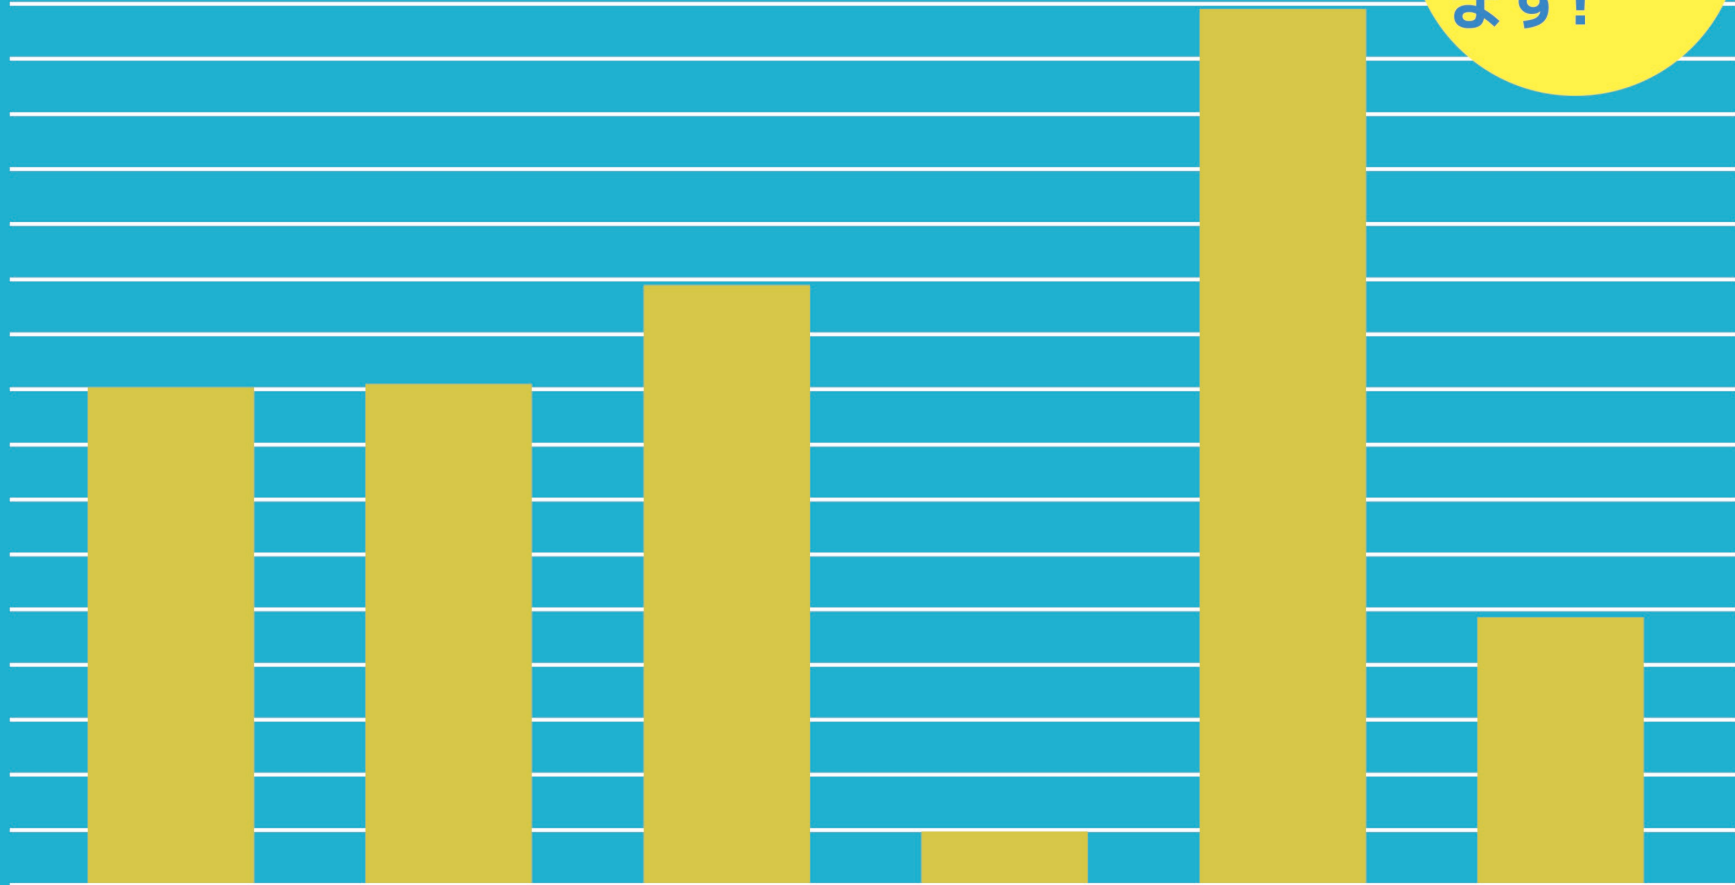

京都市バス運転士採用内定者の方に選ばれています!

2018年～2024年ご入校者様 51名

京都市バス運転士内定のお客様ご入校実績

皆様に
選ばれて
ます!

教習中もサポート!