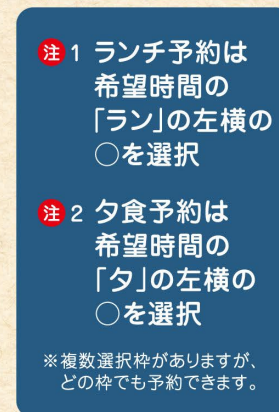

ランチ・夕食予約方法

通学のお客様

教習生番号

パスワード

ログイン

【パスワード】
誕生日の年月日
例) 1983年12月4日
生まれの場合
19831204

1 予約システムを選択

2 学科予定を選択

重要!!

※前日の17時までにご予約ください。17時以降のランチ・夕食予約キャンセルは直接受付かお電話にてお願いします。

ランチ・夕食時間

[11:30~13:00 / 18:30~20:00]

予約日	予約済み学科	公開されている学科
06/03(水)		ランチ ランチ
06/04(木)		ランチ ランチ
06/05(金)		ランチ ランチ
06/06(土)		ランチ ランチ
06/07(日)	ランチ	ランチ ランチ

3 日付けを選択

11:45	<input type="radio"/>	ラ
13:40	<input type="radio"/>	入 効ラ
14:40	<input type="radio"/>	ラ
15:40		効
16:40		効
17:45		効
18:45	<input type="radio"/>	タ
19:45	<input type="radio"/>	タ

4 予約教習状況の○を選択注