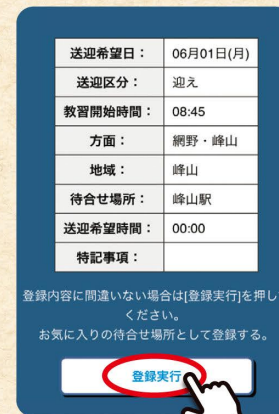

5 登録実行を選択

※送迎予約キャンセル方法: ①の画面で「送迎参照、キャンセル」を選択 ⇒ 表示画面左の「参照」からキャンセルが行えます