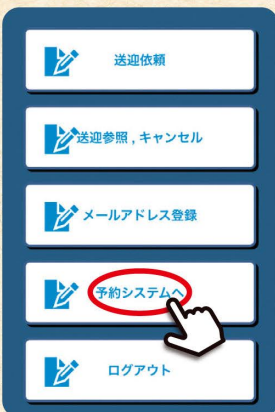

ランチ・夕食予約方法

通学のお客様

教習生番号

パスワード

ログイン

【パスワード】
誕生日の年月日
例) 1983年12月4日
生まれの場合
19831204

1 予約システムを選択

2 学科予定を選択

重要!!

※前日の17時までにご予約ください。17時以降のランチ・夕食予約キャンセルは直接受付かお電話にてお願いします。

ランチ・夕食時間

[11:30~13:00 / 18:30~20:00]

予約日	予約済み学科	公開されている学科
06/03(水)		ランチ ランチ
06/04(木)		ランチ ランチ
06/05(金)		ランチ ランチ
06/06(土)		ランチ ランチ
06/07(日)	ランチ	ランチ ランチ