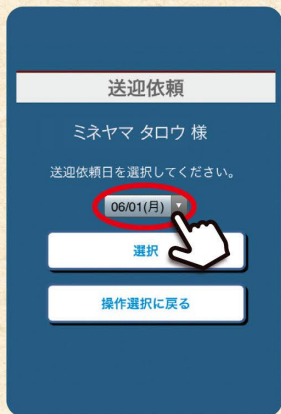

2 送迎依頼日を選択

重要!!

※送迎希望時間を変更する場合があります。 ※必ず配車確定・送迎予約確定のニュース配信をご覧ください。
※前日の17時45分までにご予約ください。17時45分以降の送迎キャンセルは 直接受付かお電話にてお願いします。